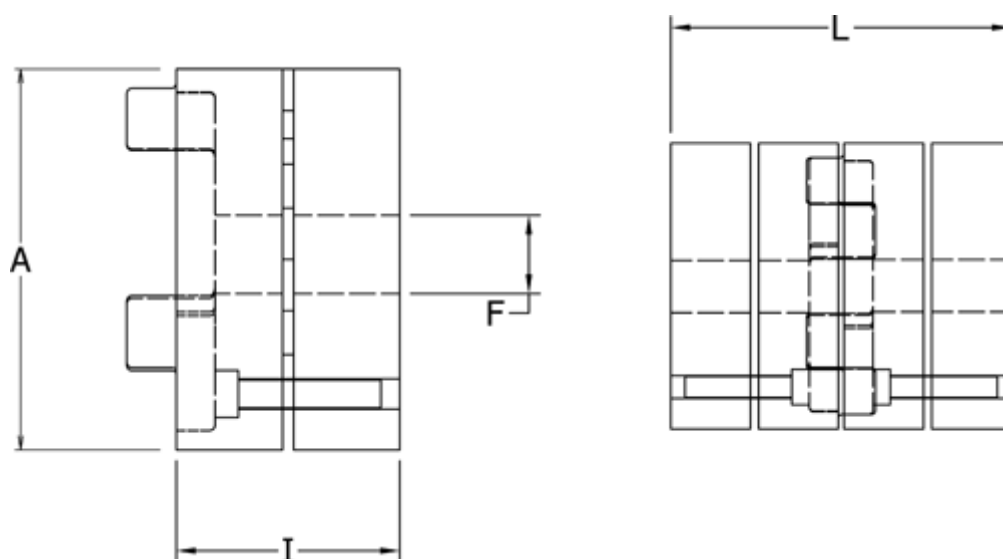

Varenummer: 3335028A018
Beskrivelse: Spændenav Klonex ES 28/38
ALU Aluminium, Boring 18H7 mm

Mål

A = 65
F = 18
I = 35.0
L = 90
t = M5